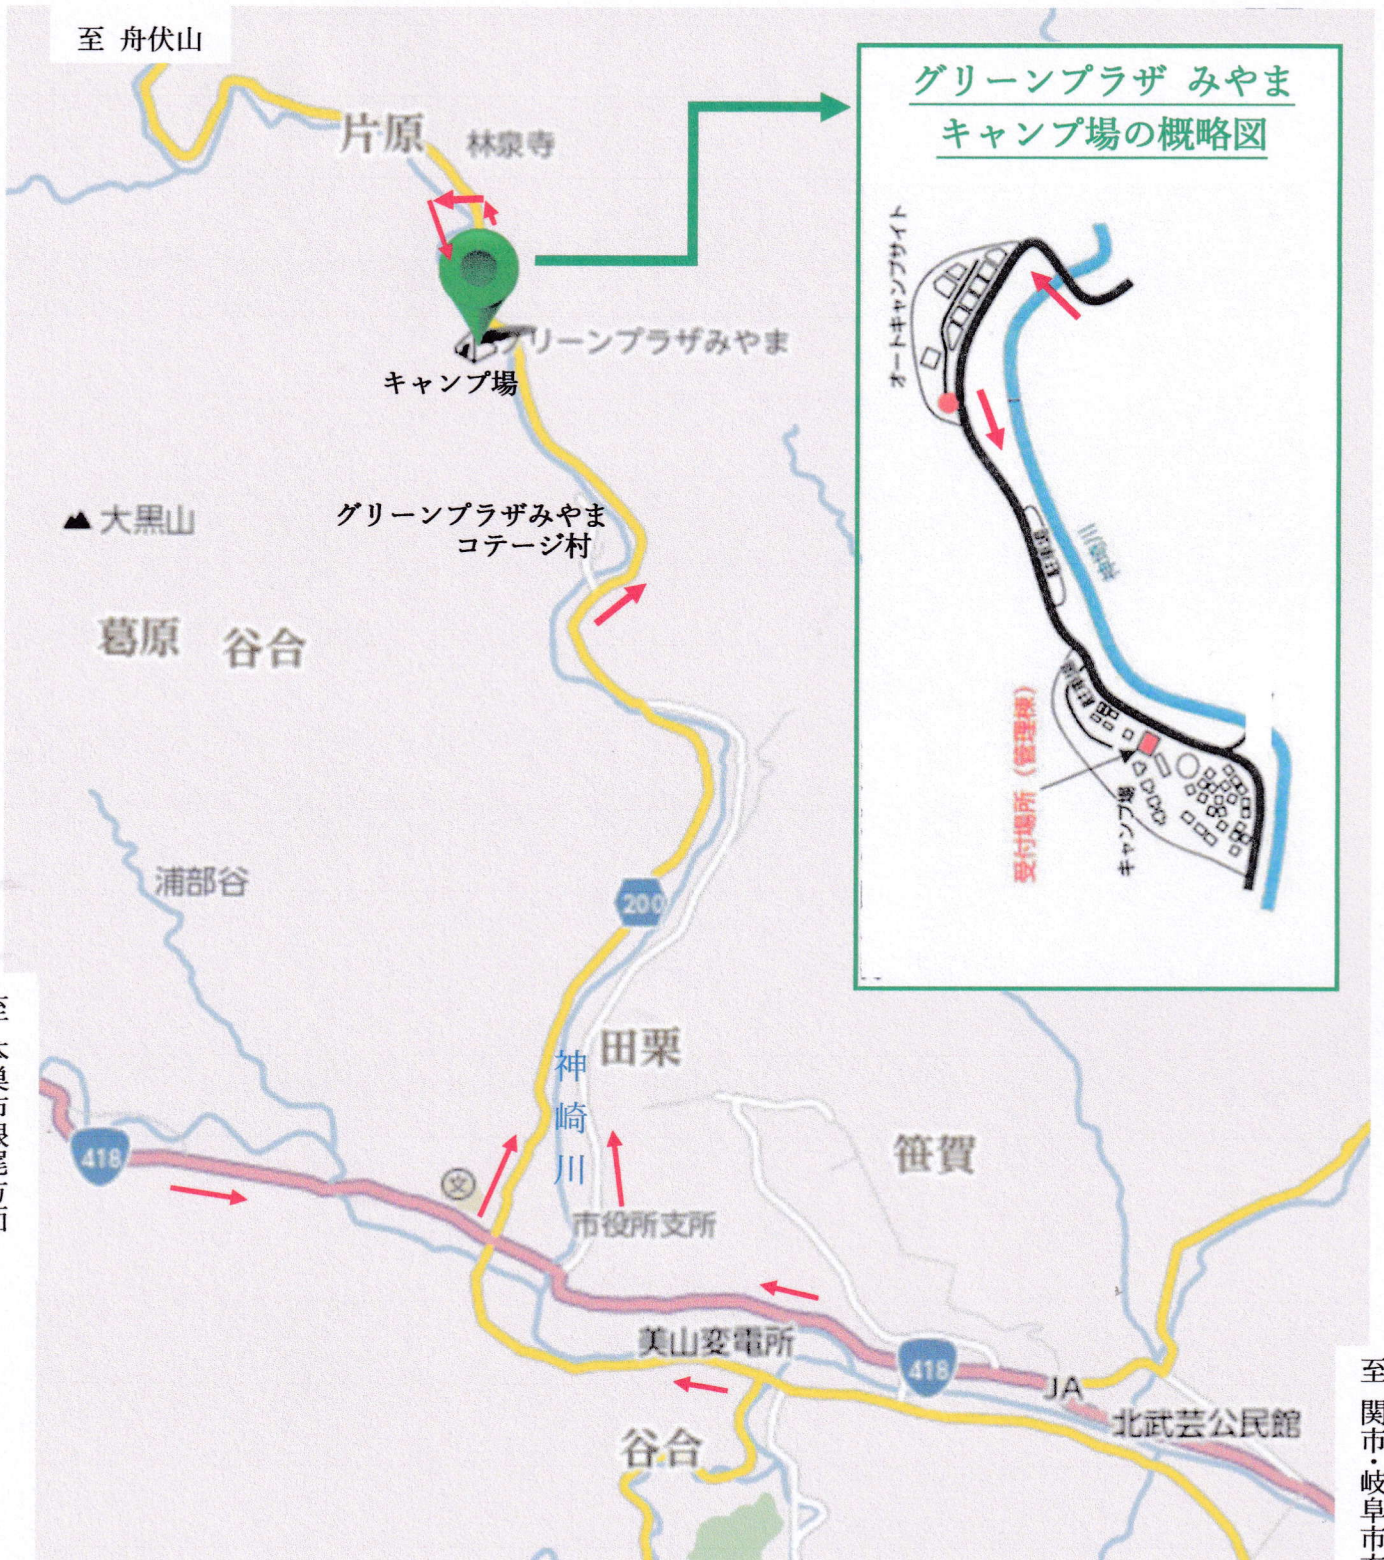

## グリーンプラザ みやま・キャンプ場 へのアクセス

### 《 アクセス上の注意 》

- ① 「谷合」から神崎川に沿って県道200号線を北上し、「グリーンプラザみやま コテージ村」入口は通過して、「グリーンプラザみやま キャンプ場」入口で左折して神崎川を渡って下さい。
- ② 関・岐阜方面からの国道418号線は、工事による県道200号線への迂回があるかも知れません。