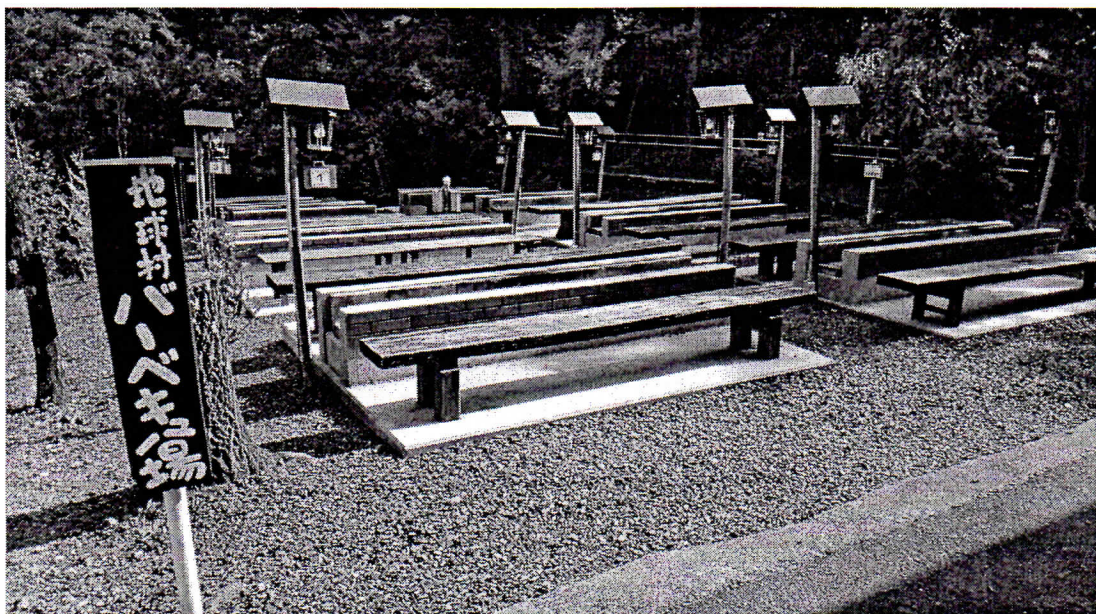

○食事場所について
バーベキュー場(8セットあり)

鉄板、網など8セット分あり

- 1 上記の場所以外での火気は使用厳禁です
- 2 炭、薪での火気になります
- 3 本館、ログハウス内には厨房があり、料理ができます(コンロもあります)
- 4 携帯用のガスコンロ、バーベキューセット、ホットプレート等は使用禁止です
(本館、ログハウス内でも)

※ 地球村管理者からは、十分調理する施設はあるので利用くださいとのことでした。